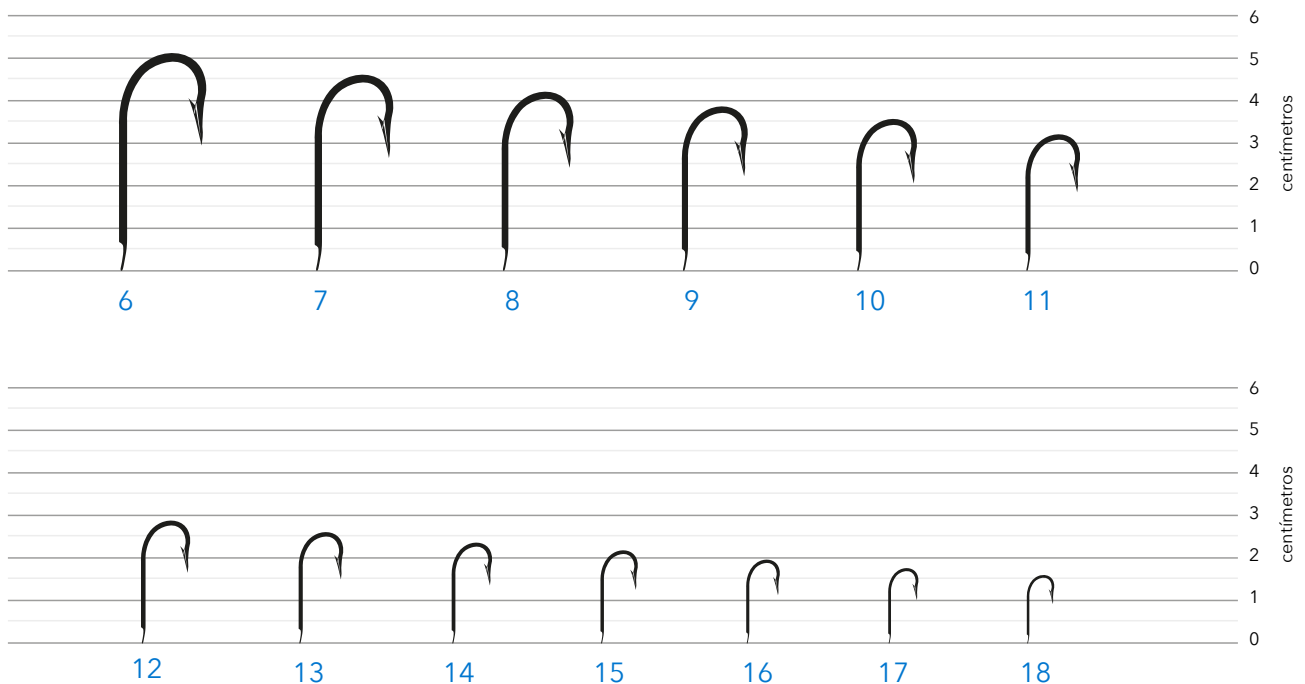

ANZUELOS KIRBY PALETA