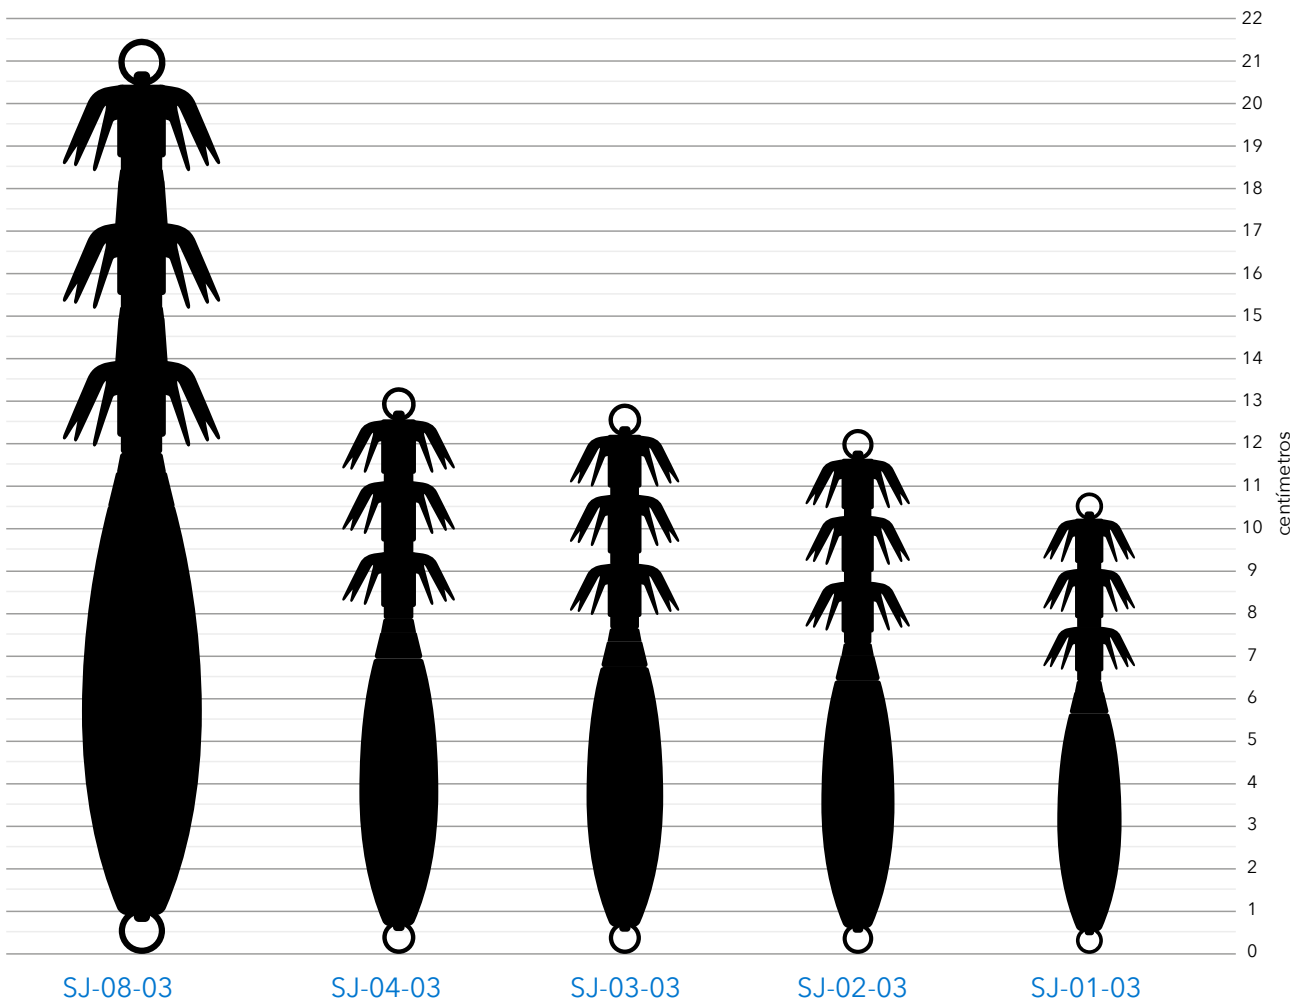

ANZUELOS

ANZUELOS KIRBY

Modelo 43634, Argollado, Fabricados en Korea.

Código Artículo	Tamaño	Acabado	Unidades por caja	Peso por caja (lb)
YVL-43634-01	1	PERMATIN	100	2.965
YVL-43634-02	2	PERMATIN	100	2.028
YVL-43634-03	3	PERMATIN	100	1.470
YVL-43634-04	4	PERMATIN	100	1.047
YVL-43634-05	5	PERMATIN	100	0.758
YVL-43634-06	6	PERMATIN	100	0.507
YVL-43634-07	7	PERMATIN	100	0.364
YVL-43634-08	8	PERMATIN	100	0.269
YVL-43634-09	9	PERMATIN	100	0.185
YVL-43634-10	10	PERMATIN	100	0.134
YVL-43634-11	11	PERMATIN	100	0.110
YVL-43634-12	12	PERMATIN	100	0.082
YVL-43634-13	13	PERMATIN	100	0.062
YVL-43634-14	14	PERMATIN	100	0.051
YVL-43634-15	15	PERMATIN	100	0.044
YVL-43634-16	16	PERMATIN	100	0.033
YVL-43634-17	17	PERMATIN	100	0.029
YVL-43634-18	18	PERMATIN	100	0.022
YVL-43634-19	19	PERMATIN	100	0.018
YVL-43634-20	20	PERMATIN	100	0.015

ANZUELOS ATUNEROS

Acero Inoxidable, Con Argolla, Fabricados en Korea.

Código Artículo	Tamaño	Acabado	Unidades por caja	Peso por caja (lb)
YVL-77128SS-3.6	3.6 (7/0)	ACERO INOXIDABLE	100	3.591
YVL-77128SS-3.8	3.8 (8/0)	ACERO INOXIDABLE	100	4.270
YVL-77128SS-4.0	4.0 (9/0)	ACERO INOXIDABLE	100	4.471

ANZUELOS PARA PULPEROS (SQUID JIG)

Fabricados en Korea.

Código Artículo	Tamaño	Acabado	Unidades por funda	Peso por funda (lb)
SJ-0103	1.00x1.00x1.00 mm	ACERO INOXIDABLE	10	0.362
SJ-0203	1.17x1.17x1.17 mm	ACERO INOXIDABLE	10	0.509
SJ-0303	1.30x1.30x1.30 mm	ACERO INOXIDABLE	10	0.571
SJ-0403	1.40x1.40x1.40 mm	ACERO INOXIDABLE	8	0.529
SJ-0803	1.80x1.80x1.80 mm	ACERO INOXIDABLE	25	4.575

ANZUELOS KIRBY

ANZUELOS CIRCULARES

ANZUELOS ATUNEROS

ANZUELOS PARA PULPEROS (SQUID JIG)

ANZUELOS PARA PEZ ESPADA