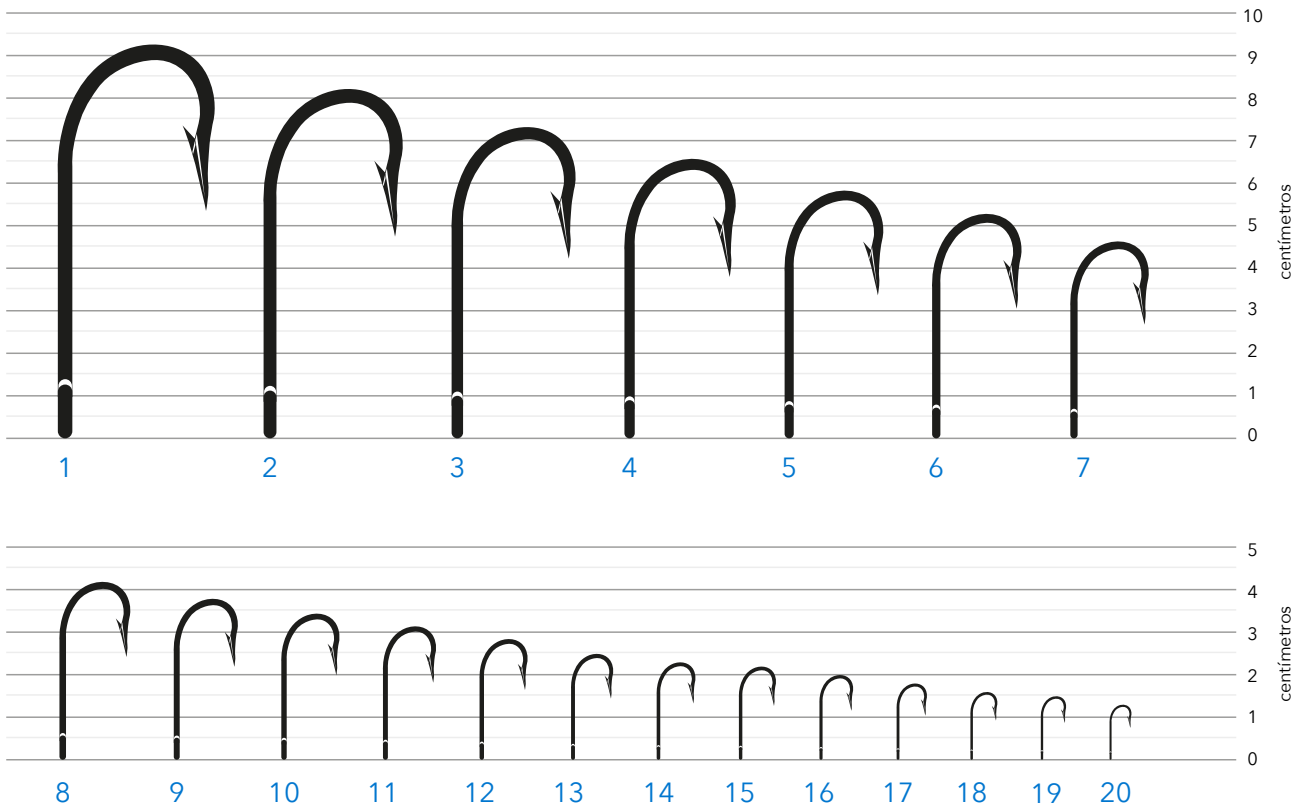

ANZUELOS KIRBY