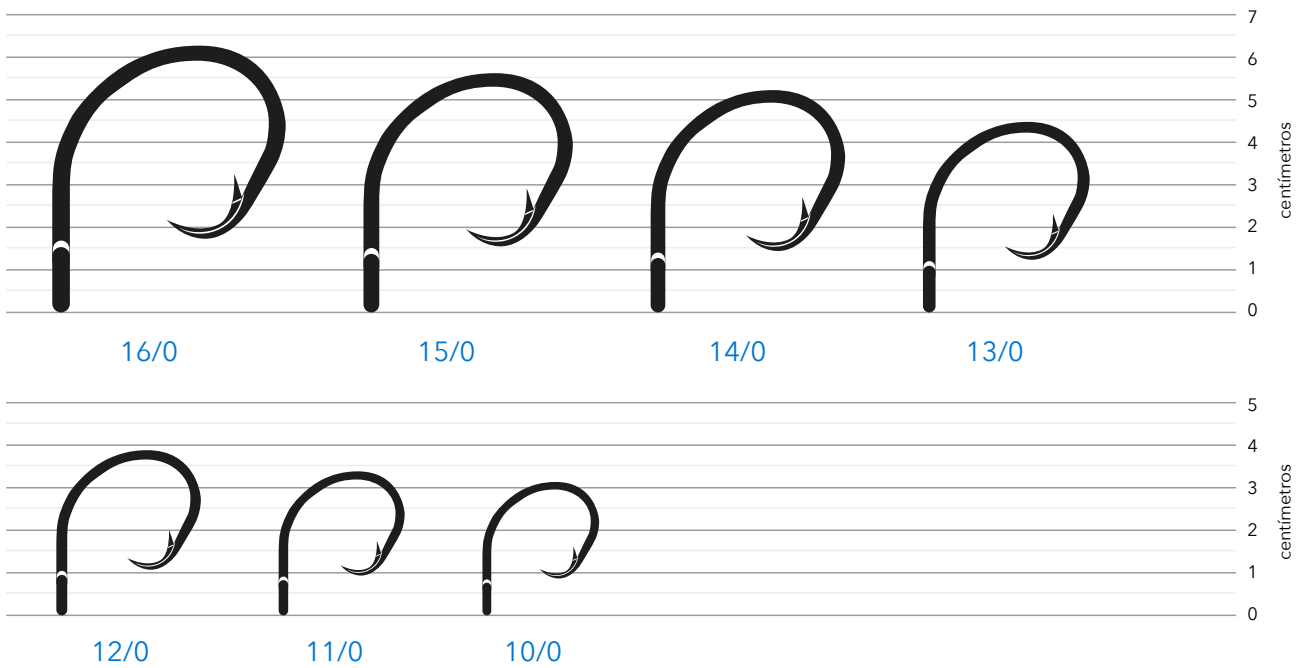

ANZUELOS ATUNEROS

Acero Inoxidable, Con Argolla, Fabricados en Korea.

Código Artículo	Tamaño	Acabado	Unidades por caja	Peso por caja (lb)
YVL-77128SS-3.6	3.6 (7/0)	ACERO INOXIDABLE	100	3.591
YVL-77128SS-3.8	3.8 (8/0)	ACERO INOXIDABLE	100	4.270
YVL-77128SS-4.0	4.0 (9/0)	ACERO INOXIDABLE	100	4.471

ANZUELOS PARA PEZ ESPADA

Acero Inoxidable, Argollado, Fabricados en Korea.

Código Artículo	Tamaño	Acabado	Unidades por caja	Peso por caja (lb)
YVL-SWORDFISH-60	6/0	ACERO INOXIDABLE	100	2.280
YVL-SWORDFISH-70	7/0	ACERO INOXIDABLE	100	2.665
YVL-SWORDFISH-80	8/0	ACERO INOXIDABLE	100	3.153

ANZUELOS PARA PULPEROS (SQUID JIG)

Fabricados en Korea.

Código Artículo	Tamaño	Acabado	Unidades por funda	Peso por funda (lb)
SJ-0103	1.00x1.00x1.00 mm	ACERO INOXIDABLE	10	0.362
SJ-0203	1.17x1.17x1.17 mm	ACERO INOXIDABLE	10	0.509
SJ-0303	1.30x1.30x1.30 mm	ACERO INOXIDABLE	10	0.571
SJ-0403	1.40x1.40x1.40 mm	ACERO INOXIDABLE	8	0.529
SJ-0803	1.80x1.80x1.80 mm	ACERO INOXIDABLE	25	4.575

ANZUELOS KIRBY

ANZUELOS CIRCULARES

ANZUELOS ATUNEROS

ANZUELOS PARA PULPEROS (SQUID JIG)

ANZUELOS PARA PEZ ESPADA