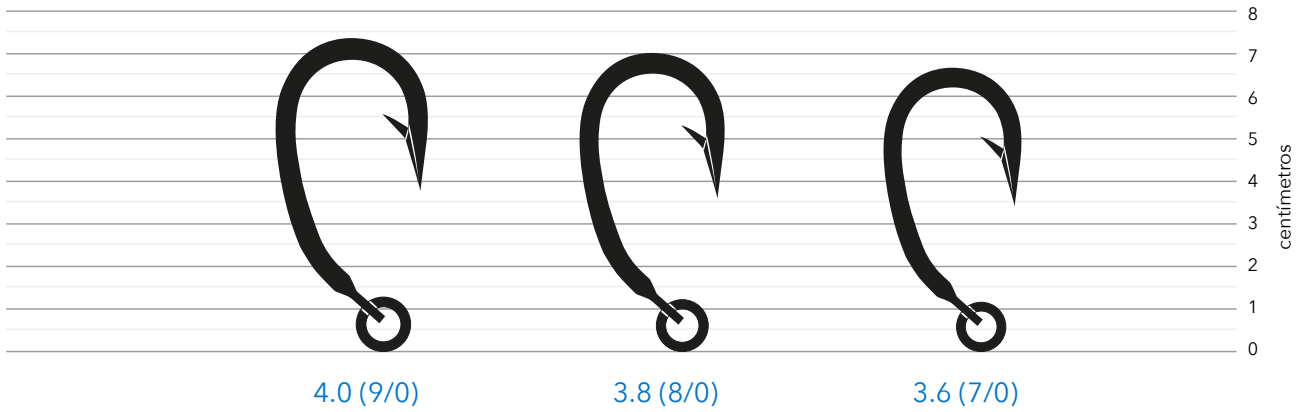

ANZUELOS ATUNEROS