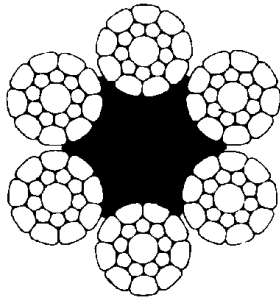

CABLE OLIVEIRA SUPER YELLOW FIN, CONSTRUCCION 6X19S+FC

Compactado, Engrasado, Galvanizado. Fabricado en Portugal.

Código Artículo	Diámetro (mm)	Peso x 100 mts. en kgs (aprox.)	Carga mínima de rotura (kgs)
COL-6X19AFG0020	20	152	23,800
COL-6X19AFG0022	22	191	30,500
COL-6X19AFG0024	24	225	35,200
COL-6X19AFG0026	26	268	43,000