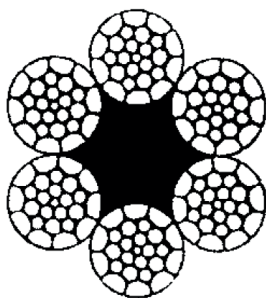

## CABLE OLIVEIRA SUPER YELLOW FIN, CONSTRUCCION 6X19S+FC

*Compactado, Engrasado, Galvanizado. Fabricado en Portugal.*

Código Artículo	Diámetro (mm)	Peso x 100 mts. en kgs (aprox.)	Carga mínima de rotura (kgs)
COL-6X19AFG0020	20	152	23,800
COL-6X19AFG0022	22	191	30,500
COL-6X19AFG0024	24	225	35,200
COL-6X19AFG0026	26	268	43,000